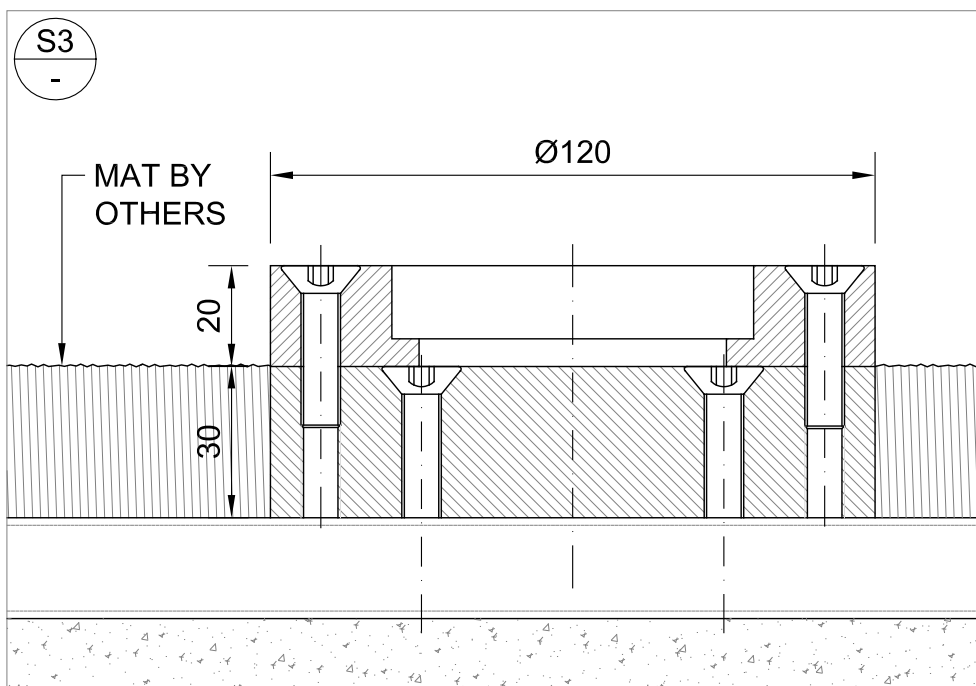

| Ø | D1 |
|------|-------|
| 1800 | Ø1813 |
| 2000 | Ø2013 |
| 2200 | Ø2213 |
| 2400 | Ø2413 |
| 2600 | Ø2613 |
| 2800 | Ø2813 |
| 3000 | Ø3013 |
| 3200 | Ø3213 |
| 3400 | Ø3413 |
| 3600 | Ø3613 |
| 3800 | Ø3813 |
| 4000 | Ø4013 |

Rotary System

RS-KRYSTAL

3H

4H

Aro felpudo - Floor mat ring

DWG 200.003.00-01

Versión 1810

+34 918 140 502 +34 918 140 512
grupsa +44 20 32 39 31 35