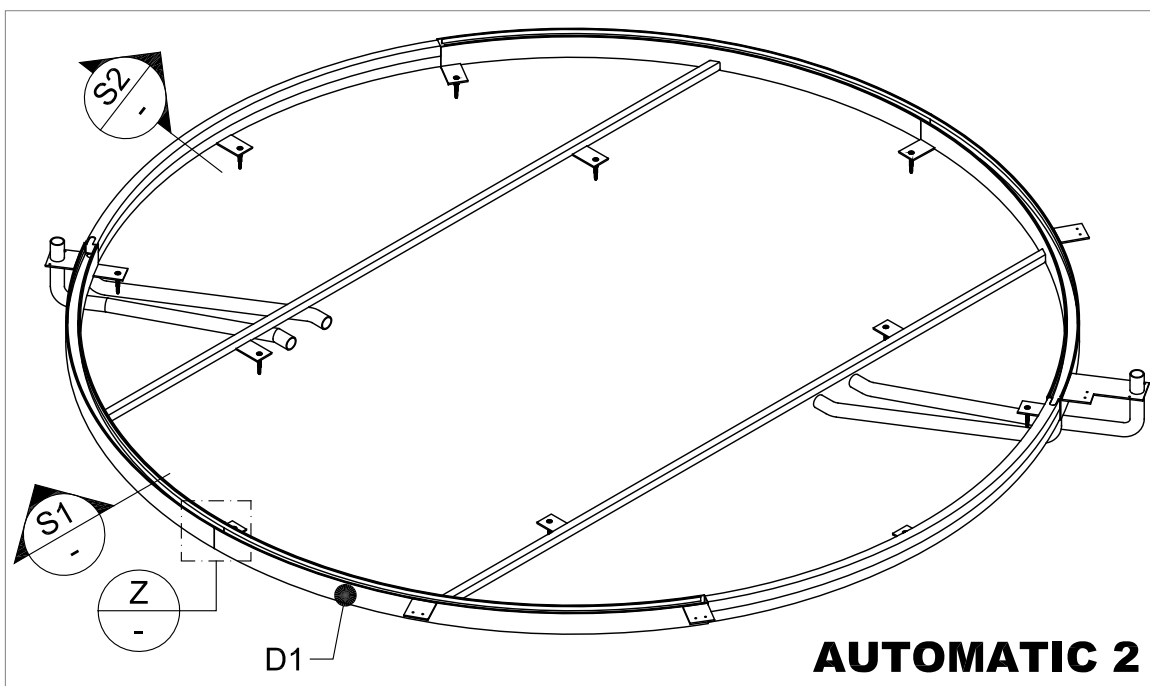

| Ø | D1 |
|------|-------|
| 1800 | Ø1813 |
| 2000 | Ø2013 |
| 2200 | Ø2213 |
| 2400 | Ø2413 |
| 2600 | Ø2613 |
| 2800 | Ø2813 |
| 3000 | Ø3013 |
| 3200 | Ø3213 |
| 3400 | Ø3413 |
| 3600 | Ø3613 |
| 3800 | Ø3813 |
| 4000 | Ø4013 |

Rotary System

RS-KRYSTAL

3H

4H

Aro felpudo - Floor mat ring

DWG 200.003.00-01

Versión 1810

+34 918 140 502 +34 918 140 512
grupsa +44 20 32 39 31 35