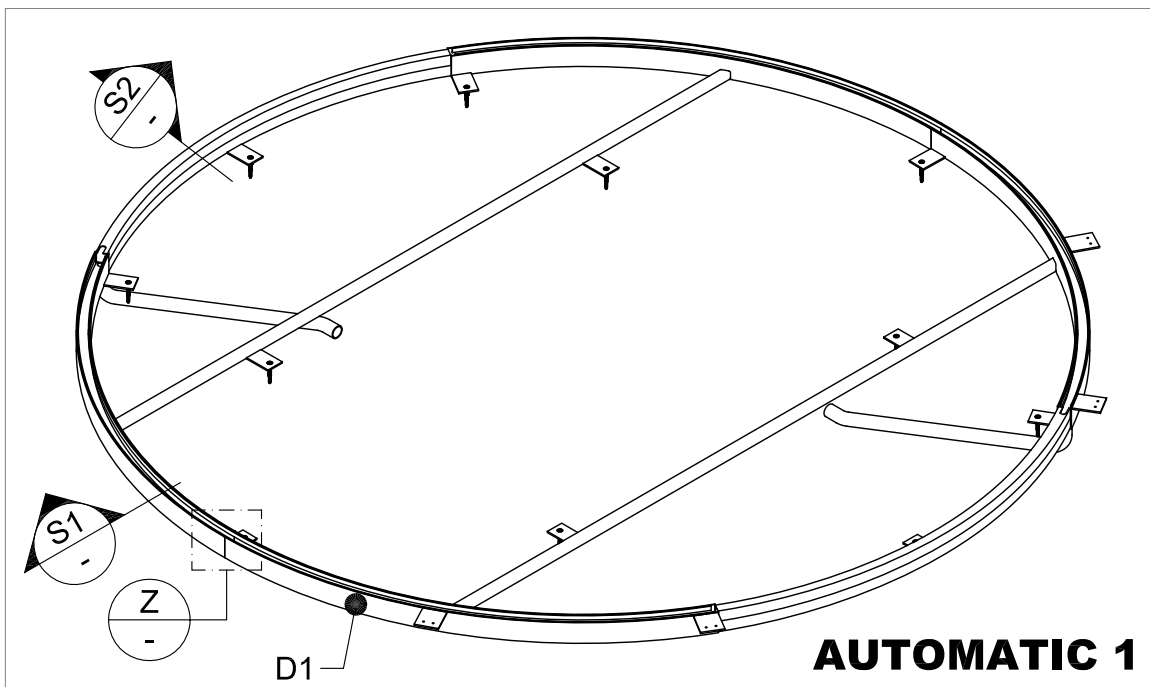

| Ø | D1 |
|------|-------|
| 1800 | Ø1813 |
| 2000 | Ø2013 |
| 2200 | Ø2213 |
| 2400 | Ø2413 |
| 2600 | Ø2613 |
| 2800 | Ø2813 |
| 3000 | Ø3013 |
| 3200 | Ø3213 |
| 3400 | Ø3413 |
| 3600 | Ø3613 |
| 3800 | Ø3813 |
| 4000 | Ø4013 |

Rotary System

RS-KRYSTAL

3H

4H

Aro felpudo - Floor mat ring

DWG 200.003.00-01

Versión 1810

+34 918 140 502 +34 918 140 512
grupsa +44 20 32 39 31 35