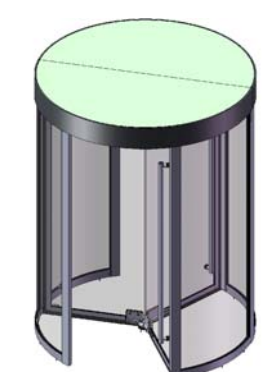

Copyright © 2009 grupsa.com™. All rights reserved and product improvement. Todos los derechos reservados y mejora del producto

ARO 3 HOJAS Y 2HC

RING 3 LEAVES & 2HC

Ø	D1
1600	Ø1582
1800	Ø1782
2000	Ø1982
2200	Ø2182
2400	Ø2382
2600	Ø2582
2800	Ø2782
3000	Ø2982
3200	Ø3182
3400	Ø3382
3600	Ø3582
3800	Ø3782
4000	Ø3982

RS-100 RS-COLOR RS-2HC ----- Ø1800 - Ø4000
 RS-EKO 3H ----- Ø1600 - Ø2600

ARO 4 HOJAS

RING 4 LEAVES

Rotary System

RS-100 3H

RS-100 4H

RS-COLOR 3H

RS-COLOR 4H