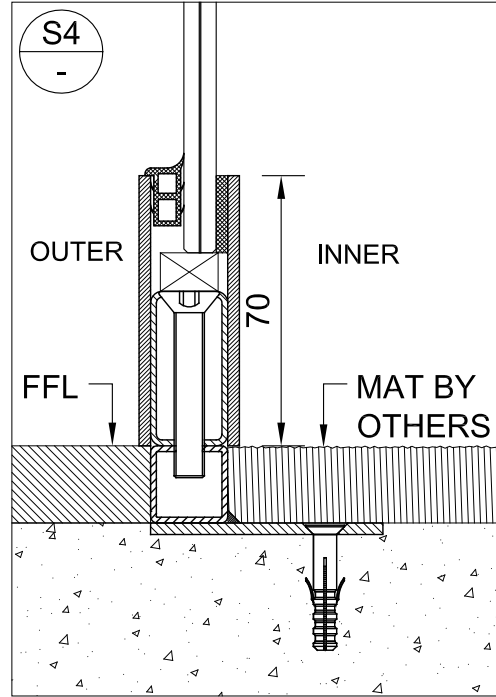

Copyright © 2009 grupsa.com™. All rights reserved and product improvement. Todos los derechos reservados y mejora del producto

ARO 3 HOJAS Y 2HC

RING 3 LEAVES & 2HC

Ø	D1
1600	Ø1582
1800	Ø1782
2000	Ø1982
2200	Ø2182
2400	Ø2382
2600	Ø2582
2800	Ø2782
3000	Ø2982
3200	Ø3182
3400	Ø3382
3600	Ø3582
3800	Ø3782
4000	Ø3982

RS-100 RS-COLOR RS-2HC ----- Ø1800 - Ø4000
 RS-EKO 3H ----- Ø1600 - Ø2600

ARO 4 HOJAS

RING 4 LEAVES

Rotary System

RS-100 3H

RS-100 4H

RS-COLOR 3H

RS-COLOR 4H