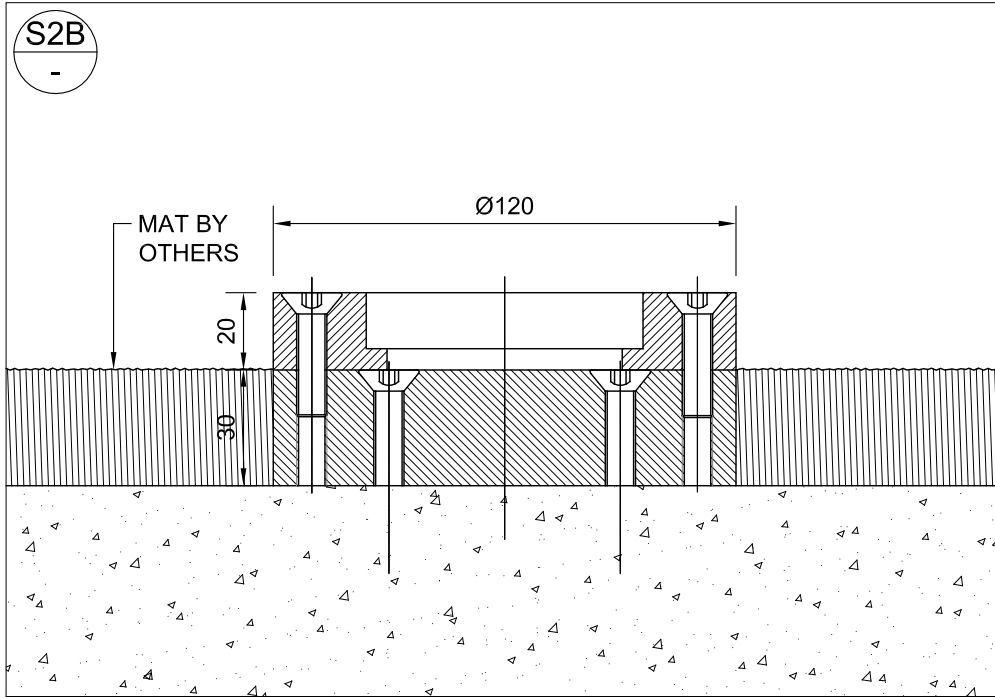

Copyright © 2009 grupsa.com™. All rights reserved and product improvement. Todos los derechos reservados y mejora del producto

ARO 3 HOJAS Y 2HC

RING 3 LEAVES & 2HC

Ø	D1
1600	Ø1582
1800	Ø1782
2000	Ø1982
2200	Ø2182
2400	Ø2382
2600	Ø2582
2800	Ø2782
3000	Ø2982
3200	Ø3182
3400	Ø3382
3600	Ø3582
3800	Ø3782
4000	Ø3982

RS-100 RS-COLOR RS-2HC ----- Ø1800 - Ø4000
 RS-EKO 3H ----- Ø1600 - Ø2600

ARO 4 HOJAS

RING 4 LEAVES

Rotary System

RS-100 3H

RS-100 4H

RS-COLOR 3H

RS-COLOR 4H