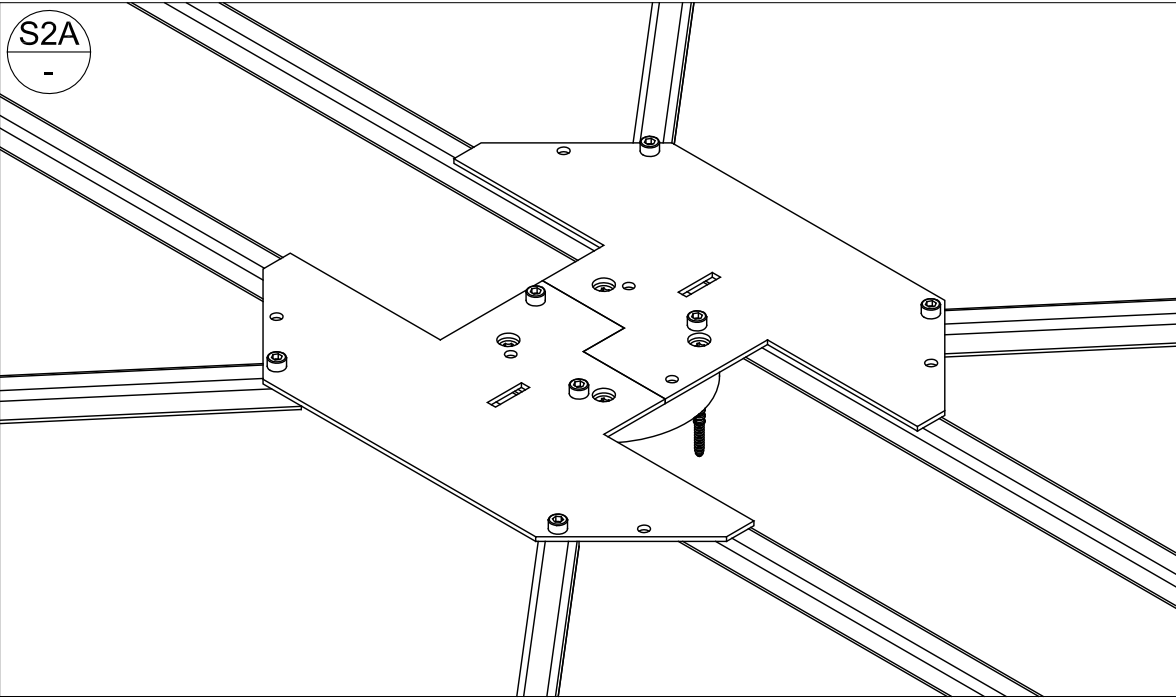

Copyright © 2009 grupsa.com™. All rights reserved and product improvement. Todos los derechos reservados y mejora del producto

ARO 3 HOJAS Y 2HC

RING 3 LEAVES & 2HC

Ø	D1
1600	Ø1582
1800	Ø1782
2000	Ø1982
2200	Ø2182
2400	Ø2382
2600	Ø2582
2800	Ø2782
3000	Ø2982
3200	Ø3182
3400	Ø3382
3600	Ø3582
3800	Ø3782
4000	Ø3982

RS-100 RS-COLOR RS-2HC ----- Ø1800 - Ø4000
 RS-EKO 3H ----- Ø1600 - Ø2600

ARO 4 HOJAS

RING 4 LEAVES

Rotary System

RS-100 3H

RS-100 4H

RS-COLOR 3H

RS-COLOR 4H

RS-EKO 3H

RS-2HC

Aro felpudo - Floor mat ring

DWG 200.000.00-05

Versión 1810

+34 918 140 502 +34 918 140 512
 skype grupsa +44 20 32 39 31 35

Ctra. M-404, Km 20
 E28971 Griñón (Madrid - SPAIN)