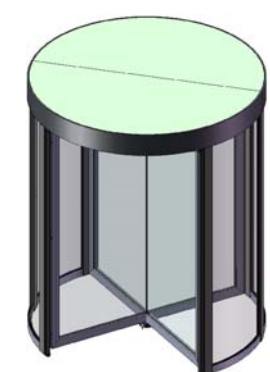

Copyright © 2009 grupsa.com™. All rights reserved and product improvement. Todos los derechos reservados y mejora del producto

ARO 3 HOJAS Y 2HC

RING 3 LEAVES & 2HC

Ø	D1
1600	Ø1582
1800	Ø1782
2000	Ø1982
2200	Ø2182
2400	Ø2382
2600	Ø2582
2800	Ø2782
3000	Ø2982
3200	Ø3182
3400	Ø3382
3600	Ø3582
3800	Ø3782
4000	Ø3982

RS-100 RS-COLOR RS-2HC ----- Ø1800 - Ø4000
 RS-EKO 3H ----- Ø1600 - Ø2600

ARO 4 HOJAS

RING 4 LEAVES

Rotary System

RS-100 3H

RS-100 4H

RS-COLOR 3H

RS-COLOR 4H