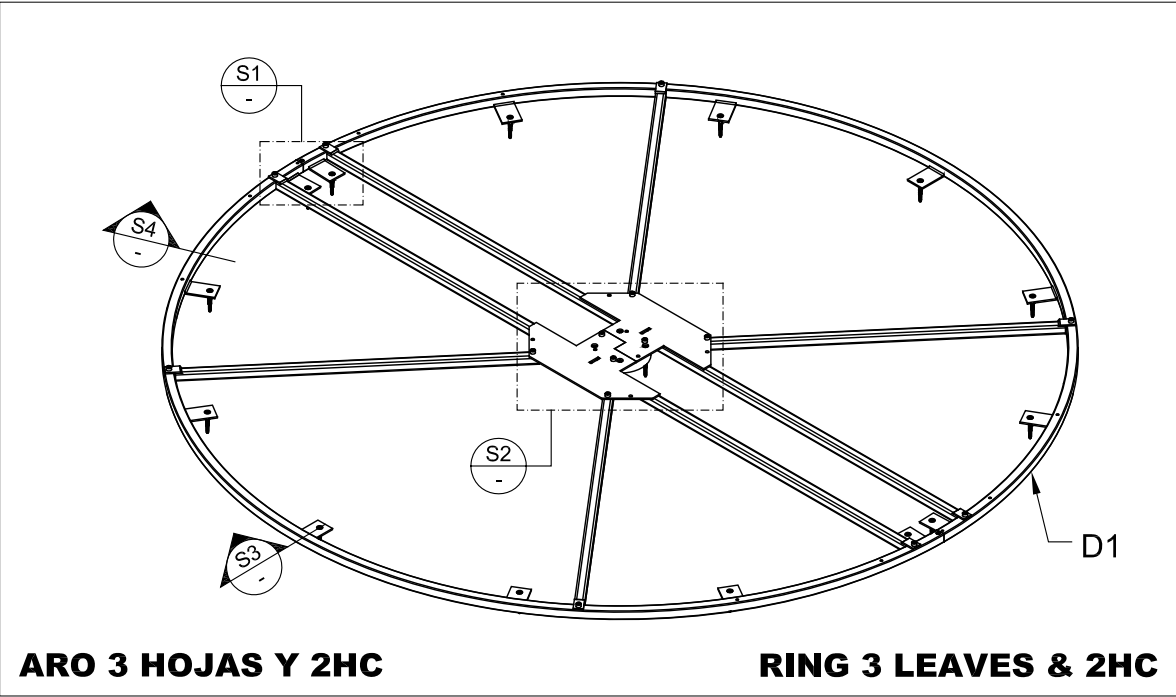

Copyright © 2009 grupsa.com™. All rights reserved and product improvement. Todos los derechos reservados y mejora del producto

ARO 3 HOJAS Y 2HC

RING 3 LEAVES & 2HC

Ø	D1
1600	Ø1582
1800	Ø1782
2000	Ø1982
2200	Ø2182
2400	Ø2382
2600	Ø2582
2800	Ø2782
3000	Ø2982
3200	Ø3182
3400	Ø3382
3600	Ø3582
3800	Ø3782
4000	Ø3982

RS-100 RS-COLOR RS-2HC ----- Ø1800 - Ø4000
 RS-EKO 3H ----- Ø1600 - Ø2600

ARO 4 HOJAS

RING 4 LEAVES

Rotary System

RS-100 3H

RS-100 4H

RS-COLOR 3H

RS-COLOR 4H

RS-EKO 3H

RS-2HC

Aro felpudo - Floor mat ring

DWG 200.000.00-05

Versión 1810

+34 918 140 502 +34 918 140 512
 skype grupsa +44 20 32 39 31 35

Ctra. M-404, Km 20
 E28971 Griñón (Madrid - SPAIN)