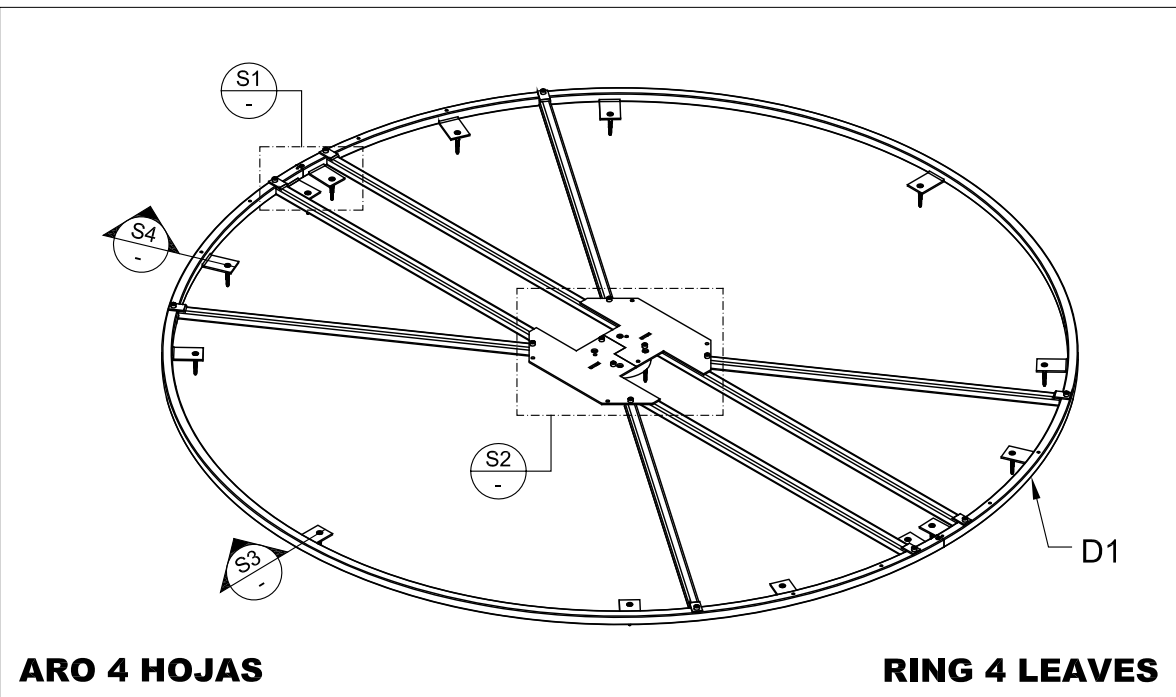

Copyright © 2009 grupsa.com™. All rights reserved and product improvement. Todos los derechos reservados y mejora del producto

ARO 3 HOJAS Y 2HC

RING 3 LEAVES & 2HC

Ø	D1
1600	Ø1582
1800	Ø1782
2000	Ø1982
2200	Ø2182
2400	Ø2382
2600	Ø2582
2800	Ø2782
3000	Ø2982
3200	Ø3182
3400	Ø3382
3600	Ø3582
3800	Ø3782
4000	Ø3982

RS-100 RS-COLOR RS-2HC ----- Ø1800 - Ø4000
 RS-EKO 3H ----- Ø1600 - Ø2600

ARO 4 HOJAS

RING 4 LEAVES

Rotary System

RS-100 3H

RS-100 4H

RS-COLOR 3H

RS-COLOR 4H

RS-EKO 3H

RS-2HC

Aro felpudo - Floor mat ring

DWG 200.000.00-05

Versión 1810

+34 918 140 502 +34 918 140 512
 skype grupsa +44 20 32 39 31 35

Ctra. M-404, Km 20
 E28971 Griñón (Madrid - SPAIN)