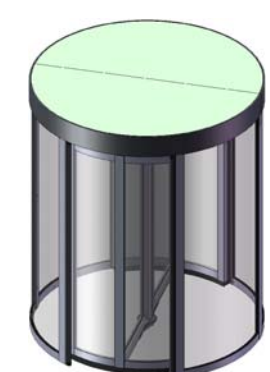

RS-2HC

Aro felpudo - Floor mat ring

DWG 200.000.00-05

Versión 1810