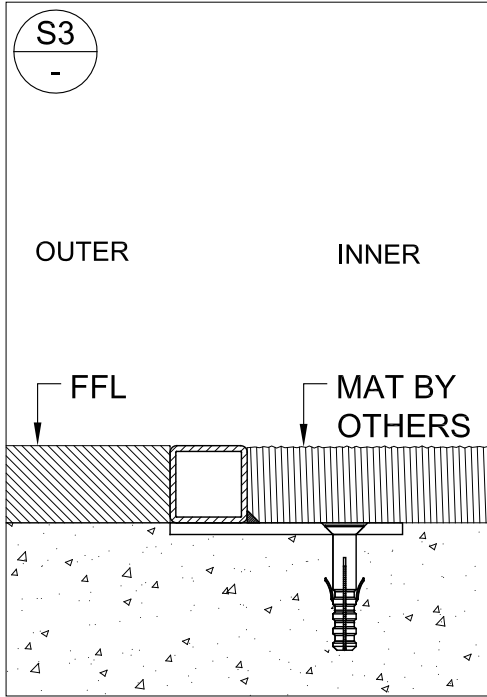

Copyright © 2009 grupsa.com™. All rights reserved and product improvement. Todos los derechos reservados y mejora del producto

ARO 3 HOJAS Y 2HC

RING 3 LEAVES & 2HC

Ø	D1
1600	Ø1582
1800	Ø1782
2000	Ø1982
2200	Ø2182
2400	Ø2382
2600	Ø2582
2800	Ø2782
3000	Ø2982
3200	Ø3182
3400	Ø3382
3600	Ø3582
3800	Ø3782
4000	Ø3982

RS-100 RS-COLOR RS-2HC ----- Ø1800 - Ø4000
 RS-EKO 3H ----- Ø1600 - Ø2600

ARO 4 HOJAS

RING 4 LEAVES

Rotary System

RS-100 3H

RS-100 4H

RS-COLOR 3H

RS-COLOR 4H