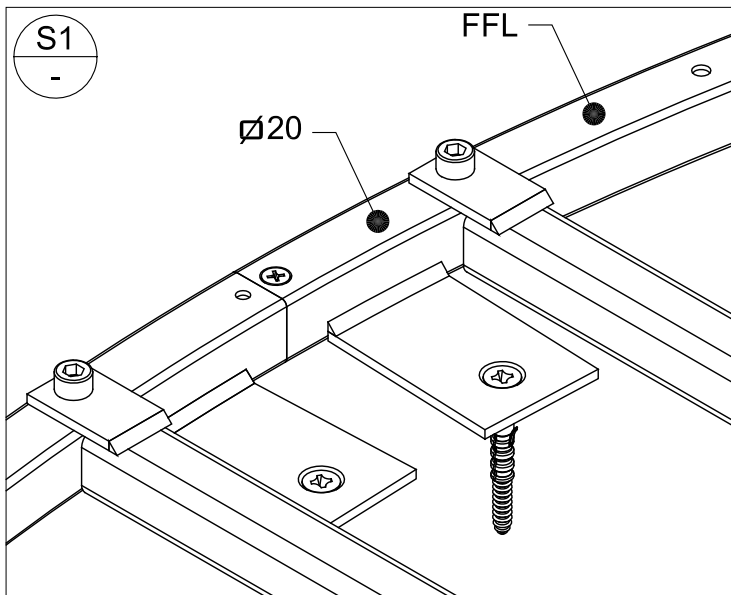

Copyright © 2009 grupsa.com™. All rights reserved and product improvement. Todos los derechos reservados y mejora del producto

ARO 3 HOJAS Y 2HC

RING 3 LEAVES & 2HC

Ø	D1
1600	Ø1582
1800	Ø1782
2000	Ø1982
2200	Ø2182
2400	Ø2382
2600	Ø2582
2800	Ø2782
3000	Ø2982
3200	Ø3182
3400	Ø3382
3600	Ø3582
3800	Ø3782
4000	Ø3982

RS-100 RS-COLOR RS-2HC ----- Ø1800 - Ø4000
 RS-EKO 3H ----- Ø1600 - Ø2600

ARO 4 HOJAS

RING 4 LEAVES

Rotary System

RS-100 3H

RS-100 4H

RS-COLOR 3H

RS-COLOR 4H